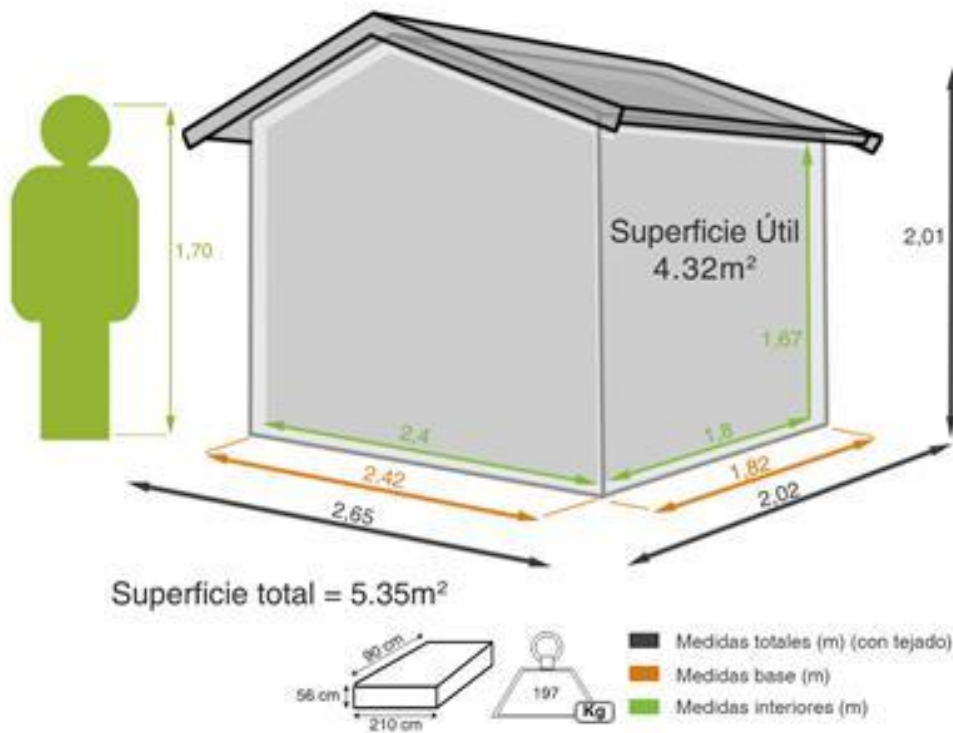

Escola Básica Eugénio de Castro

SEDE de AGRUPAMENTO DE ESCOLAS EUGÉNIO DE CASTRO – 341411

TELEFONE 239792910 – FAX 239792919
SOLUM –3030 – 326 COIMBRA

Imagem 6

Profundidade exterior: **182cm**

Produto embalado: peso: **197kg**

Produto embalado: largura (em cm): **90cm**

Produto embalado: altura (em cm): **52cm**

Produto embalado: profundidade (em cm): **210cm**

Tipo de montagem: Painéis a montar

Tipo de material: Madeira

Profundidade total (em cm): **202cm**

Altura parede exterior (em cm): **167cm**

Telhado plano: Não

Janela: Sim

Montagem: Revestido com painéis